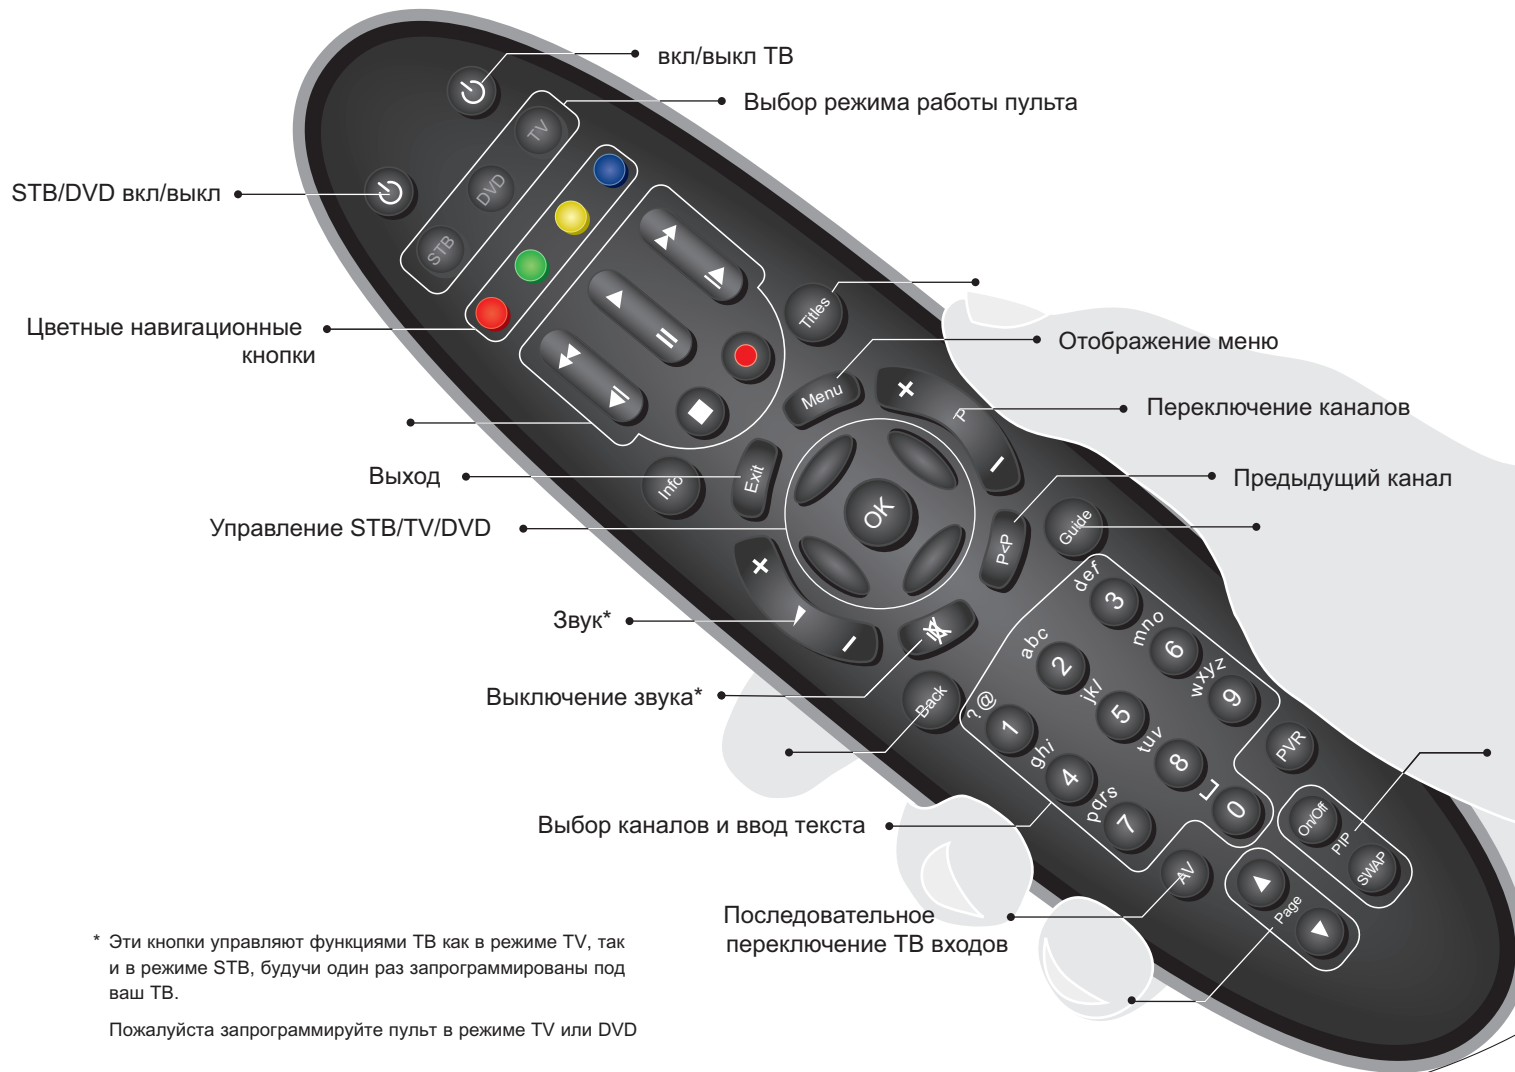

Использование ИК пульт с вашим Set-Top Box, ТВ, или DVD

Функционал кнопок без аннотации зависит от вашего поставщика услуг.