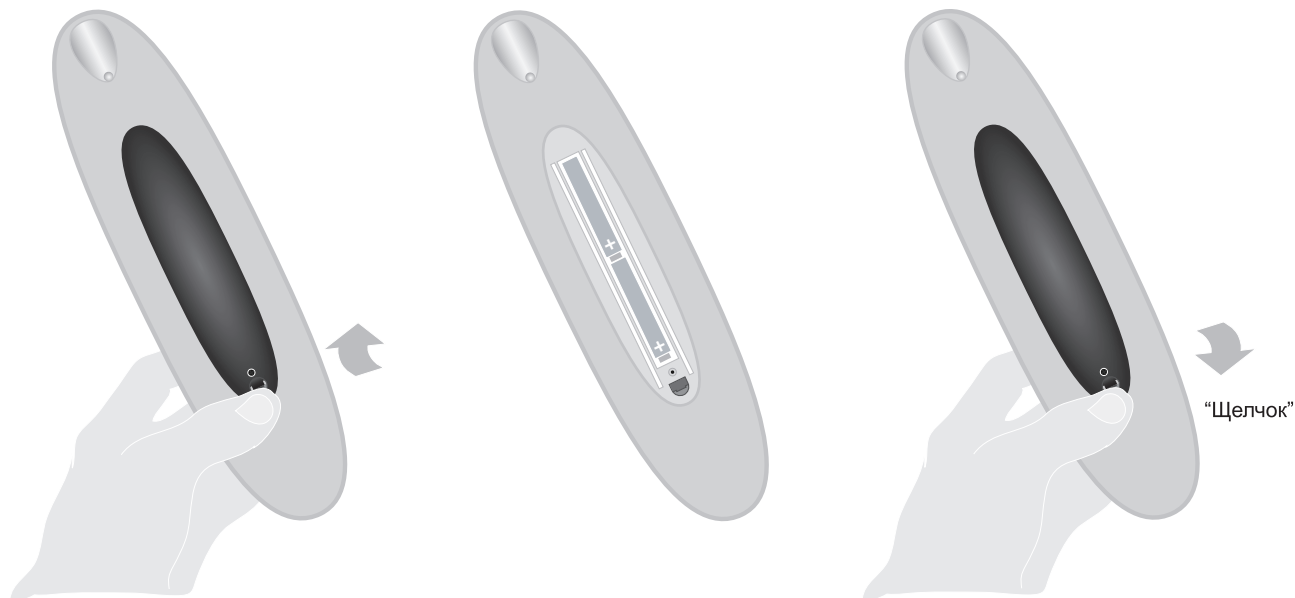

Установка батарей питания

Для пульта ДУ необходимо две батареи питания типоразмера AAA, MN2400, UM-4 или LR03.

Для более долгой работы мы рекомендуем использовать щелочные батареи питания.

Откройте крышку, слегка нажав на защелку на крышке и сдвиньте ее вверх:

• Вставьте батареи питания, соблюдая полярность:

• Вставьте крышку обратно на корпус, вставив два выступа сверху крышки в корпус и защелкните крышку:

Защита от детей

Для защиты отсека для батарей от детей, может использоваться винтовое соединение: